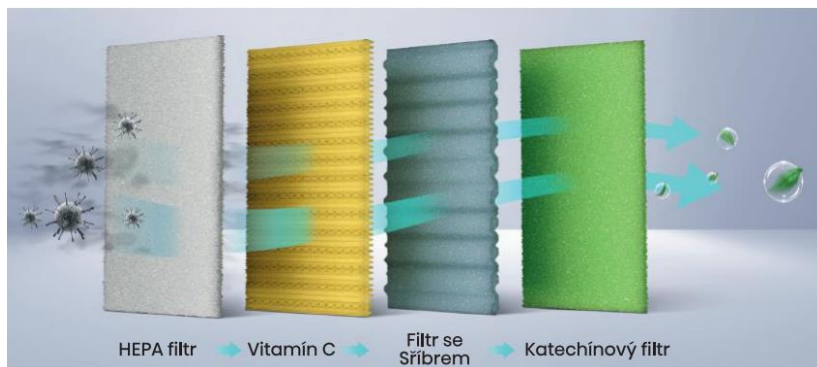

REZIDENČNÍ KLIMATIZACE

Hisense

ENERGY PRO PLUS

Účinně odstraňujte bakterie a proto si každý den budete moci užívat čistý vzduch.
Bezpečnost prokázána UL certifikací.

HI - NANO

HI-NANO je druhem účinného plazma ionizátoru. Ve srovnání s běžnou plazmou, která generuje 0,4 ~ 0,6 milionu iontů / cm³, může generovat až 1 milion iontů / cm³. Díky své silné produkci iontů dokáže účinně eliminovat více než 92% H1N1 a Ecoli (88,54%) do dvou hodin. HI-NANO může účinně ničit koronavirus (COVID-19, H) až o 93,54% během dvou hodin.

Ionizace

Účinná eliminace virů a bakterií

Pokročilé technologie filtrace

Různé druhy filtrů efektivně odstraňují pyl, prachové částice, bakterie a viry. Kromě toho deodorizují – ničí různé pachy, například od cigaret, domácích mazlíčků či jídla.

REZIDENČNÍ KLIMATIZACE

Hisense

ENERGY PRO PLUS

Inteligentní oko

Technologie Hisense Smart Eye - inteligentní oko přináší novinku v podobě snímání místnosti termokamerou. Uživatel si může nastavit požadovaný režim, pomocí termo snímání klimatizace nasměruje vzduch na uživatele nebo naopak, bude foukat jiným směrem.

Samočištění a speciální povrchová úprava

Klimatizace se dokáže pomocí funkce samočištění pravidelně zbavit různých nečistot jako prachu, mikroorganismů či olejů. Speciální povrchová úprava výměníku umožňuje pomocí namrznutí a následného rozpuštění námrazy mechanicky odstranit nečistoty. Kromě toho, se vždy při vypnutí spustí režim proti tvorbě plísní a vnitřek klimatizace se zcela vysuší. Tato technologie umožňuje nejen udržovat klimatizaci čistou, ale i dodatečně